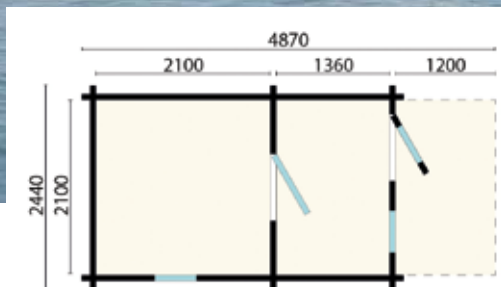

EERO

70 mm

244 x 387 cm

9,4 m²

221 cm

256 cm

80 x 201 cm

60 x 60 cm

DETAILS

EERO FLAT

70 mm

244 x 387 cm

9,4 m²

221 cm

249 cm

80 x 201 cm

60 x 60 cm

DETAILS