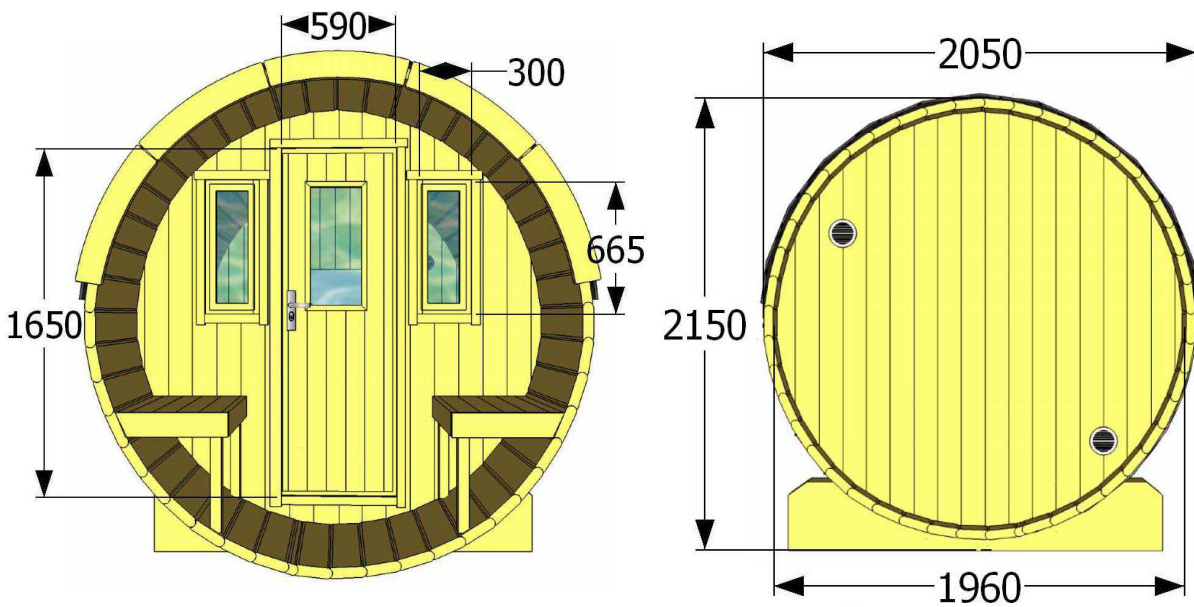

SAUNA 250

(LxBxH) 250 x 120 x 120 cm.

680 kg.