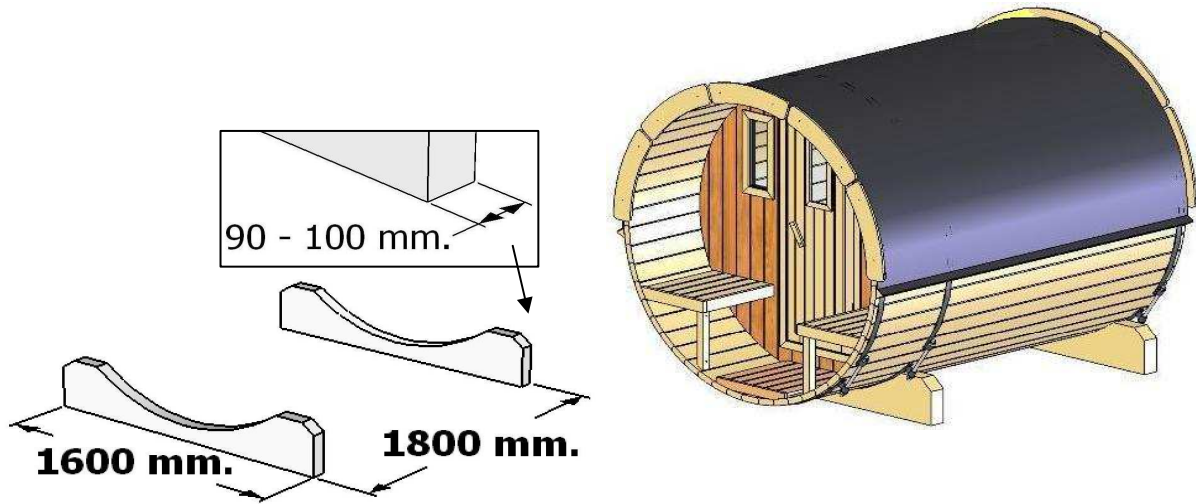

SAUNA 250

(LxBxH) 250 x 120 x 120 cm.

680 kg.