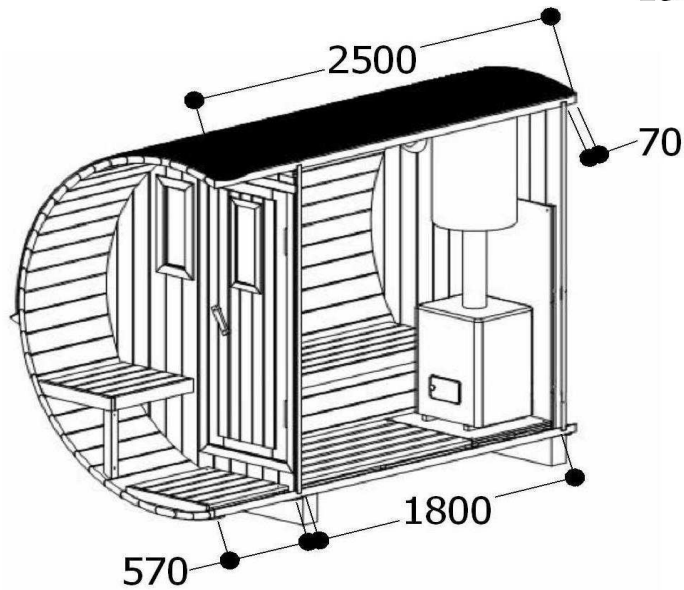

SAUNA 250

(LxBxH) 250 x 120 x 120 cm.

680 kg.