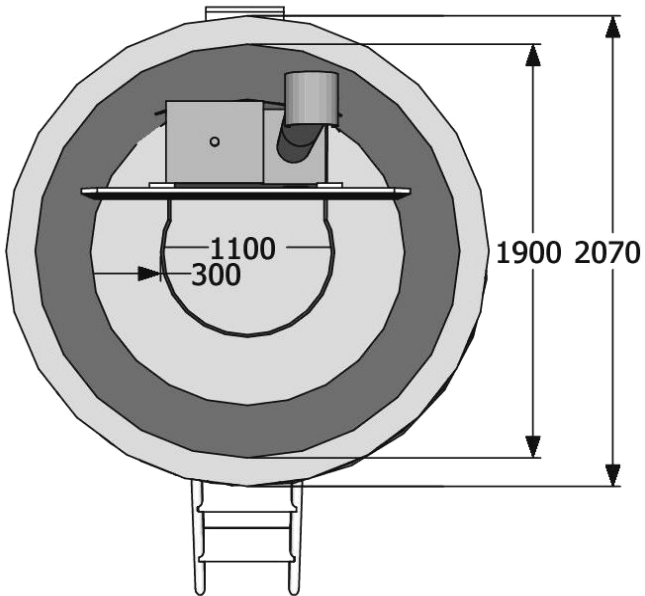

# HOT TUBE 200 PLASTIC

(LxBxH) 125x210x220 cm.

220 kg.