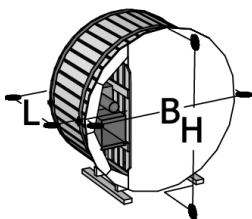

# HOT TUBE 200 PLASTIC

(LxBxH) 125x210x220 cm.

220 kg.