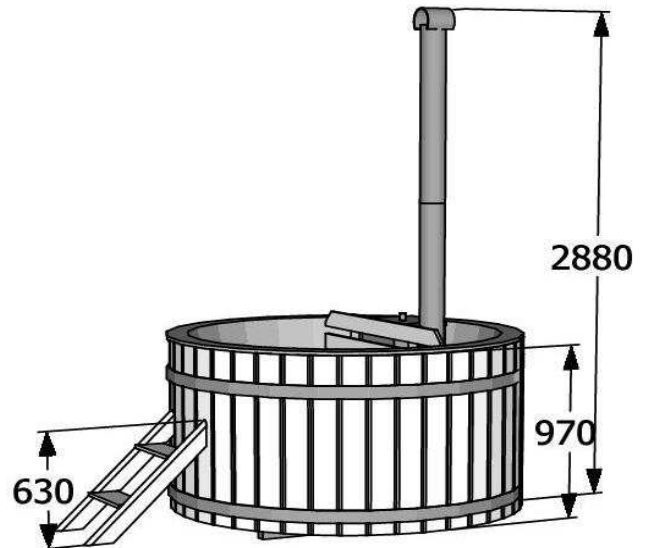

# HOT TUBE 200 PLASTIC

(LxBxH) 125x210x220 cm.

220 kg.