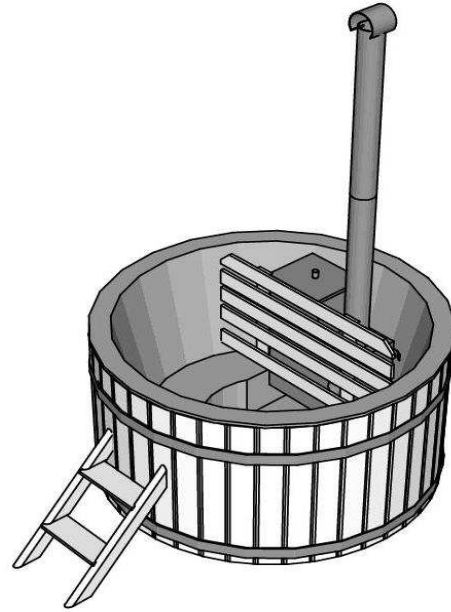

# HOT TUBE 200 PLASTIC

(LxBxH) 125x210x220 cm.

220 kg.