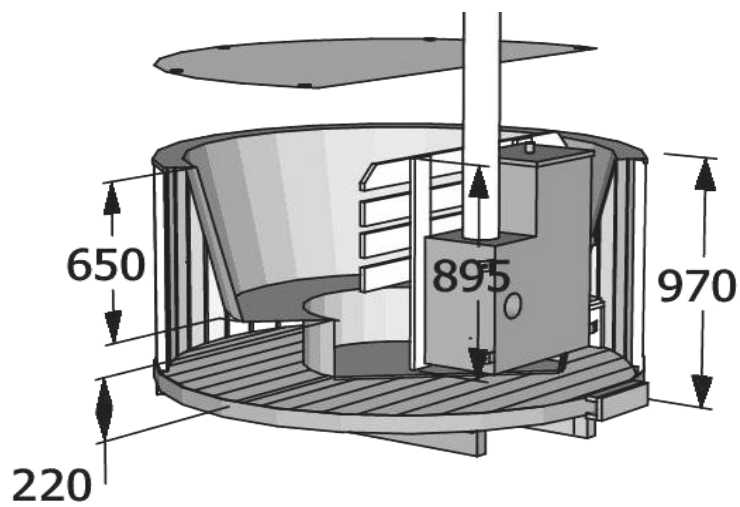

# HOT TUBE 200 PLASTIC

(LxBxH) 125x210x220 cm.

220 kg.