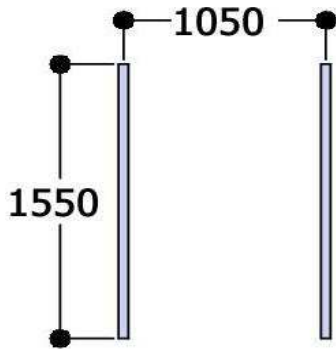

# HOT TUBE 200 PLASTIC

(LxBxH) 125x210x220 cm.

220 kg.