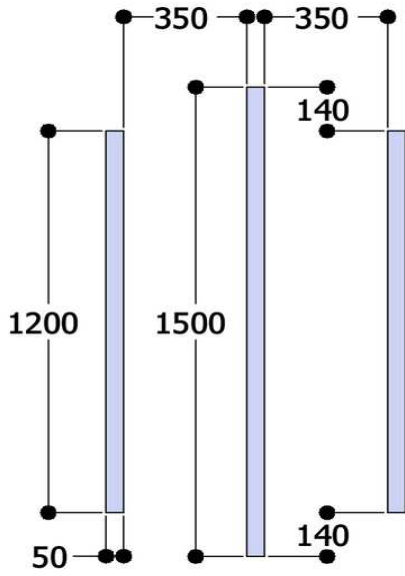

# HOT TUBE 160

(LxBxH) 120x170x185

(LxBxH) 200x80x70 cm.

230 kg.