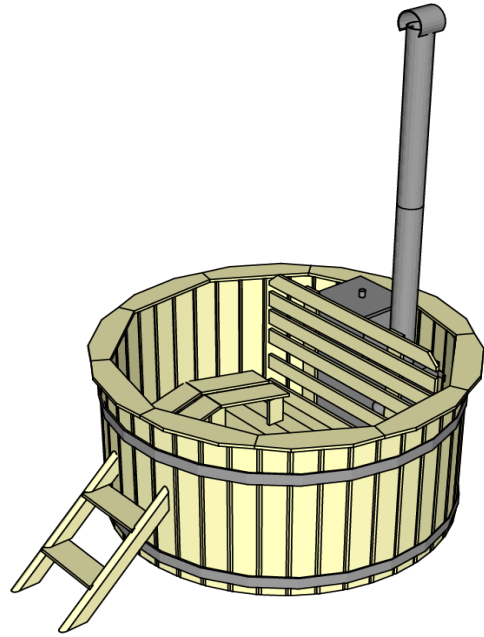

# HOT TUBE 160

(LxBxH) 120x170x185

(LxBxH) 200x80x70 cm.

230 kg.