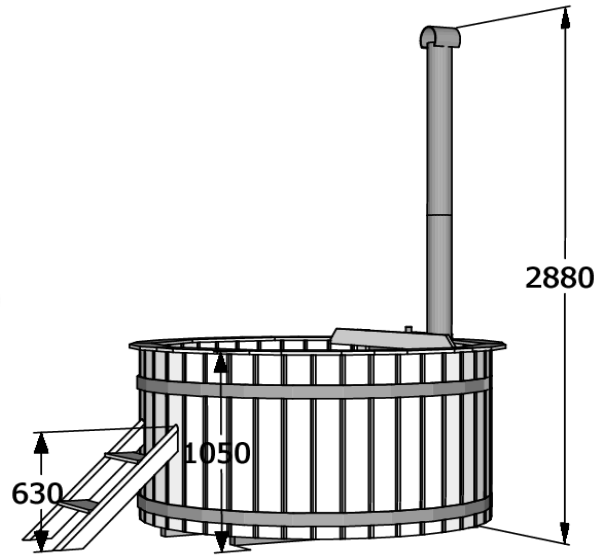

# HOT TUBE 160

(LxBxH) 120x170x185

(LxBxH) 200x80x70 cm.

230 kg.