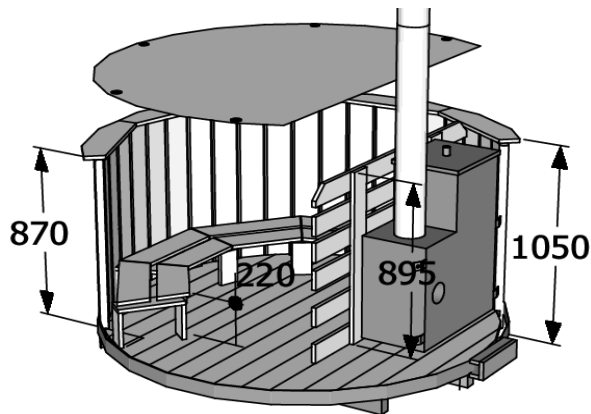

# HOT TUBE 160

(LxBxH) 120x170x185

(LxBxH) 200x80x70 cm.

230 kg.