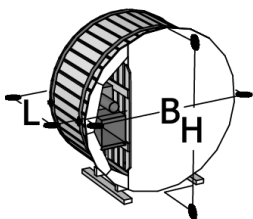

# HOT TUBE 160

(LxBxH) 120x170x185

(LxBxH) 200x80x70 cm.

230 kg.