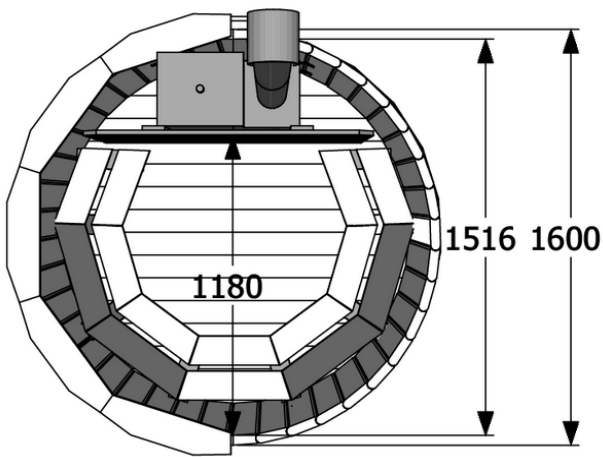

# HOT TUBE 160

(LxBxH) 120x170x185

(LxBxH) 200x80x70 cm.

230 kg.