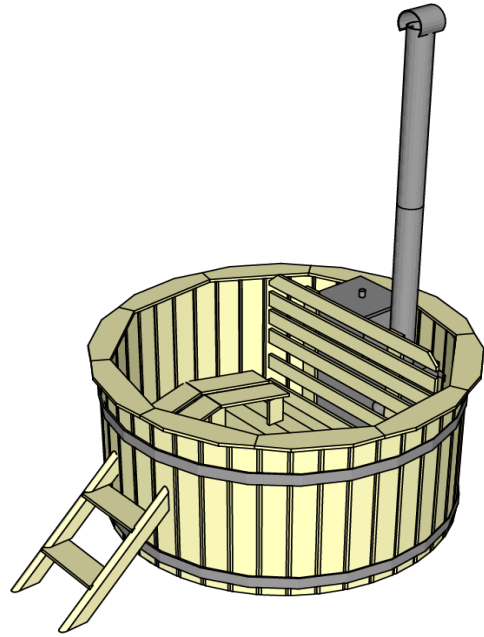

# HOT TUBE 180

(LxBxH) 120x190x195 cm.

(LxBxH) 200x80x70 cm.

250 kg.