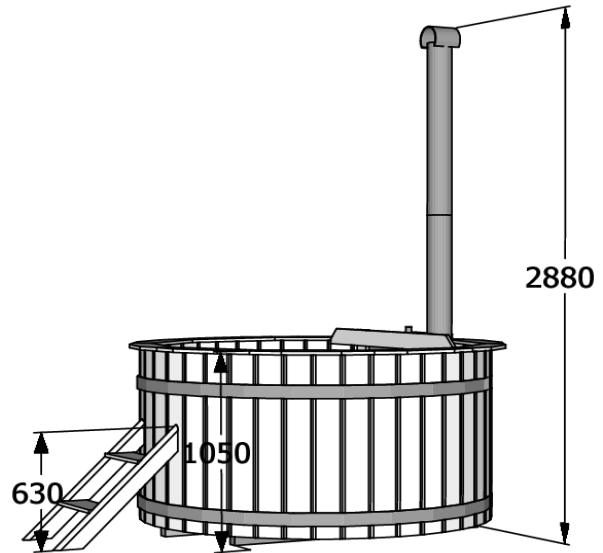

# HOT TUBE 180

(LxBxH) 120x190x195 cm.

(LxBxH) 200x80x70 cm.

250 kg.