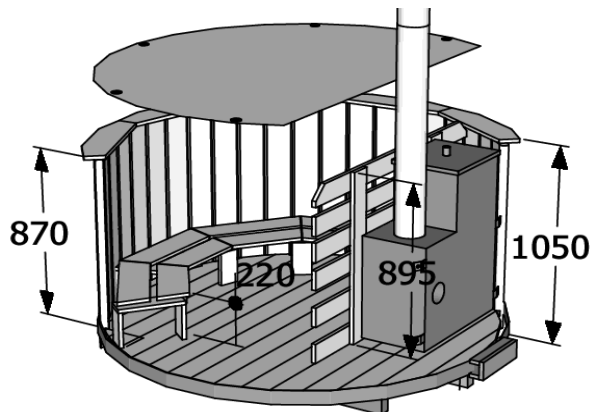

# HOT TUBE 180

(LxBxH) 120x190x195 cm.

(LxBxH) 200x80x70 cm.

250 kg.