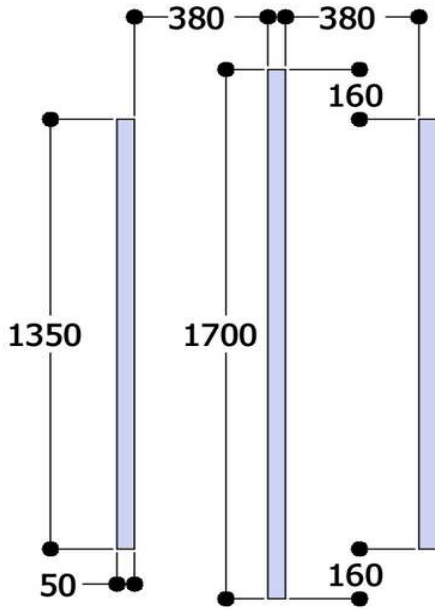

# HOT TUBE 180

(LxBxH) 120x190x195 cm.

(LxBxH) 200x80x70 cm.

250 kg.