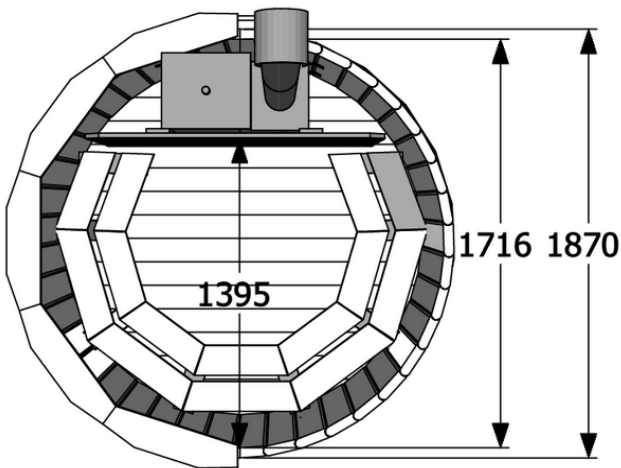

# HOT TUBE 180

(LxBxH) 120x190x195 cm.

(LxBxH) 200x80x70 cm.

250 kg.