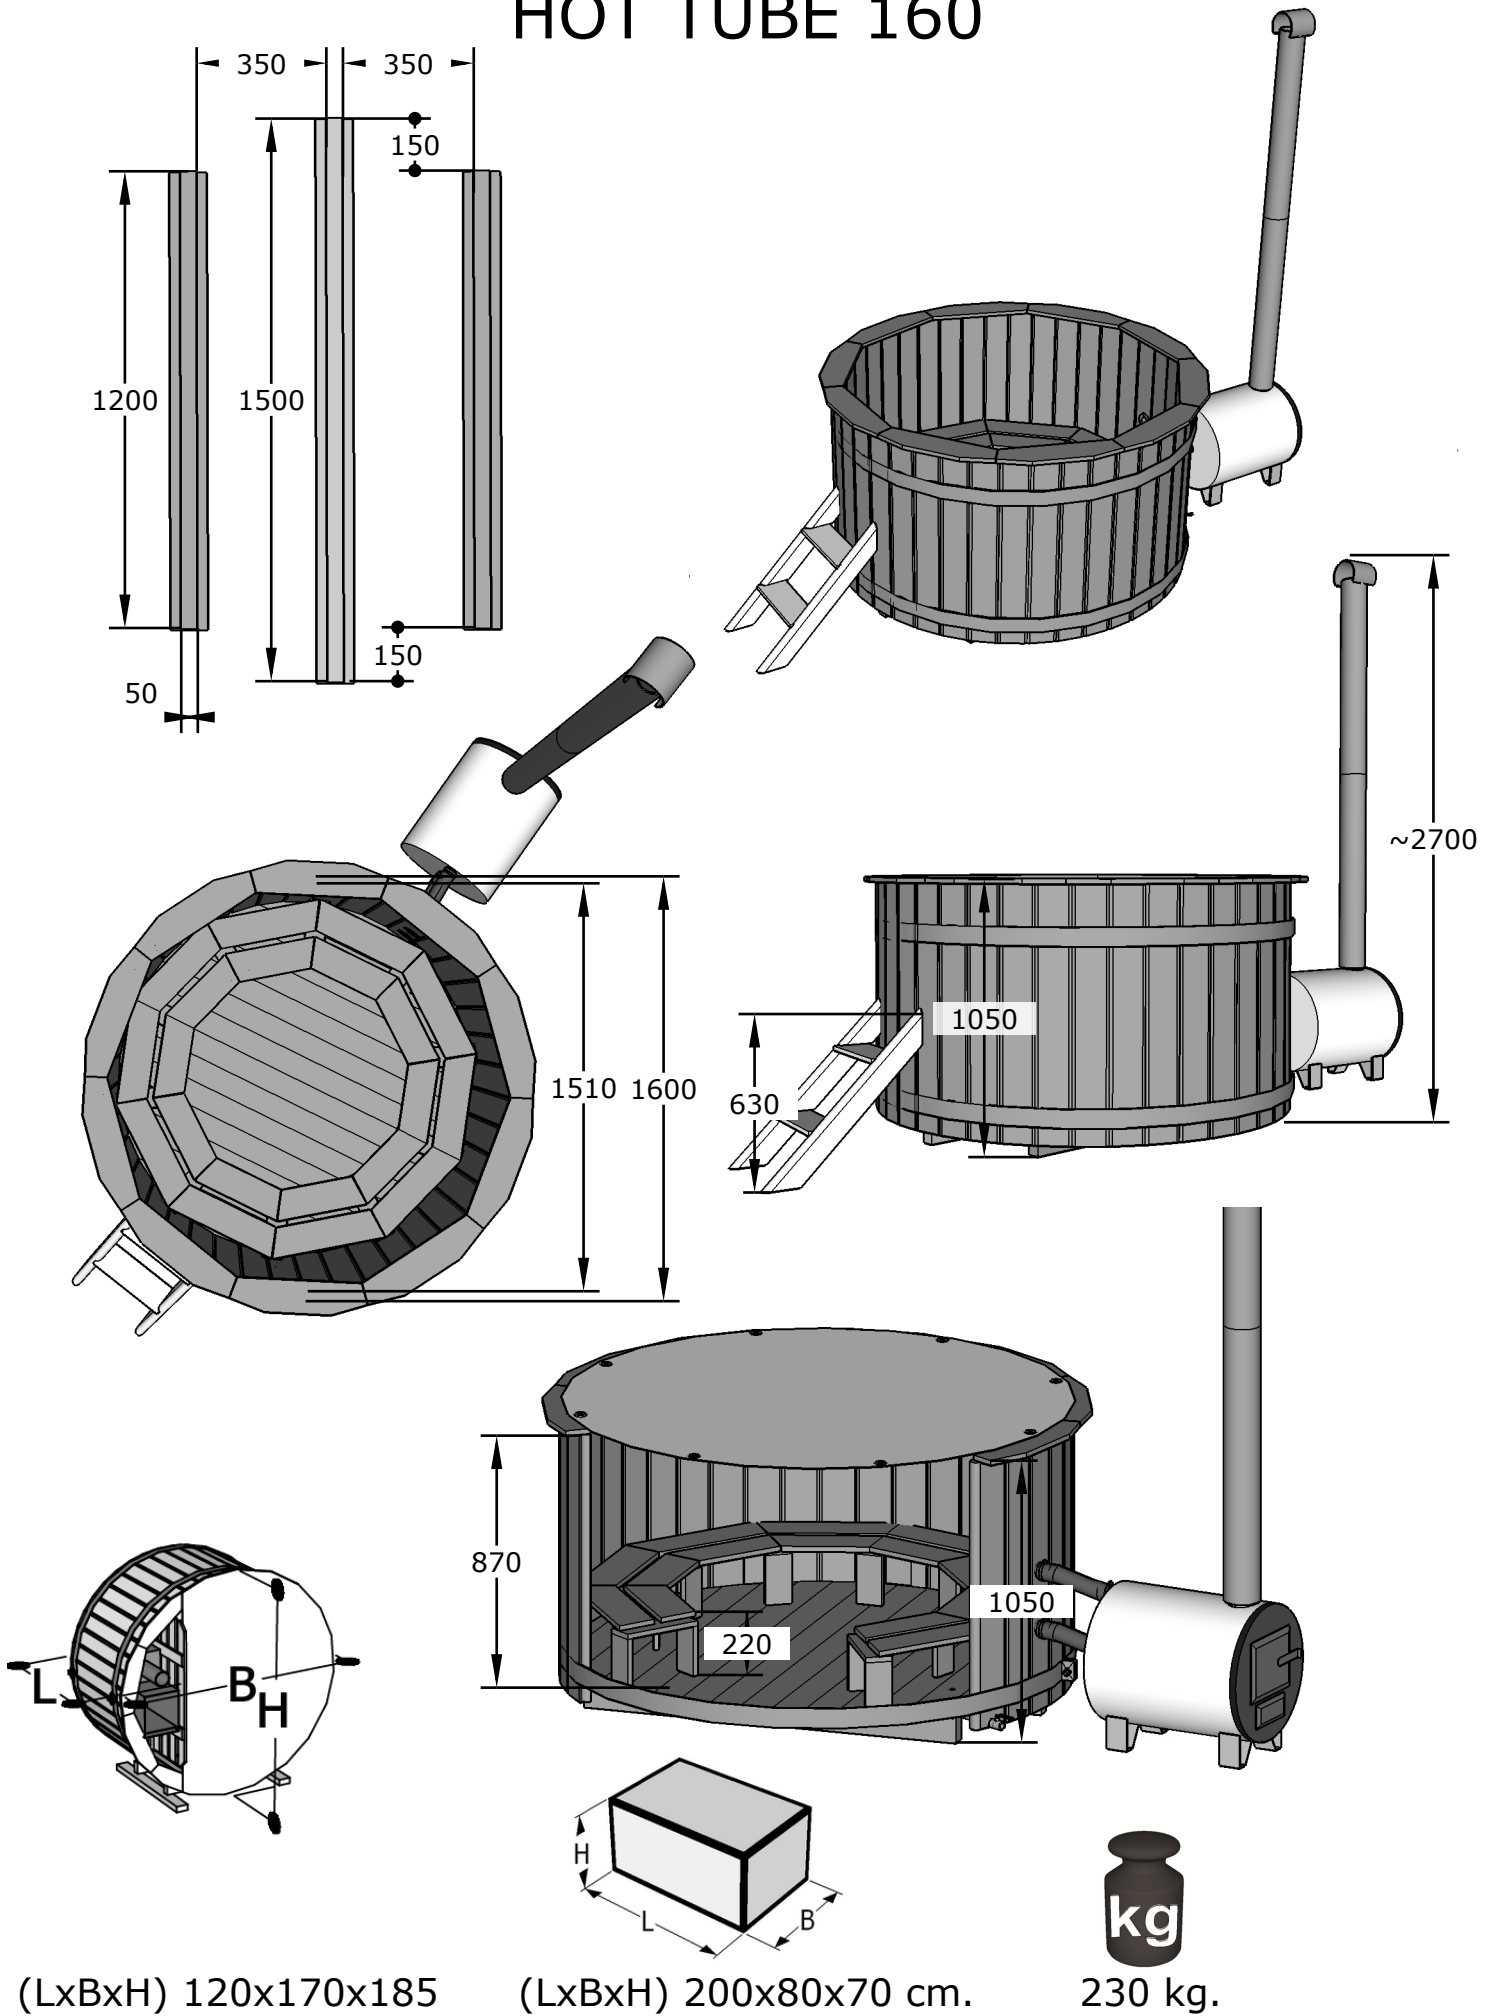

HOT TUBE 160

(LxBxH) 120x170x185

(LxBxH) 200x80x70 cm.

230 kg.