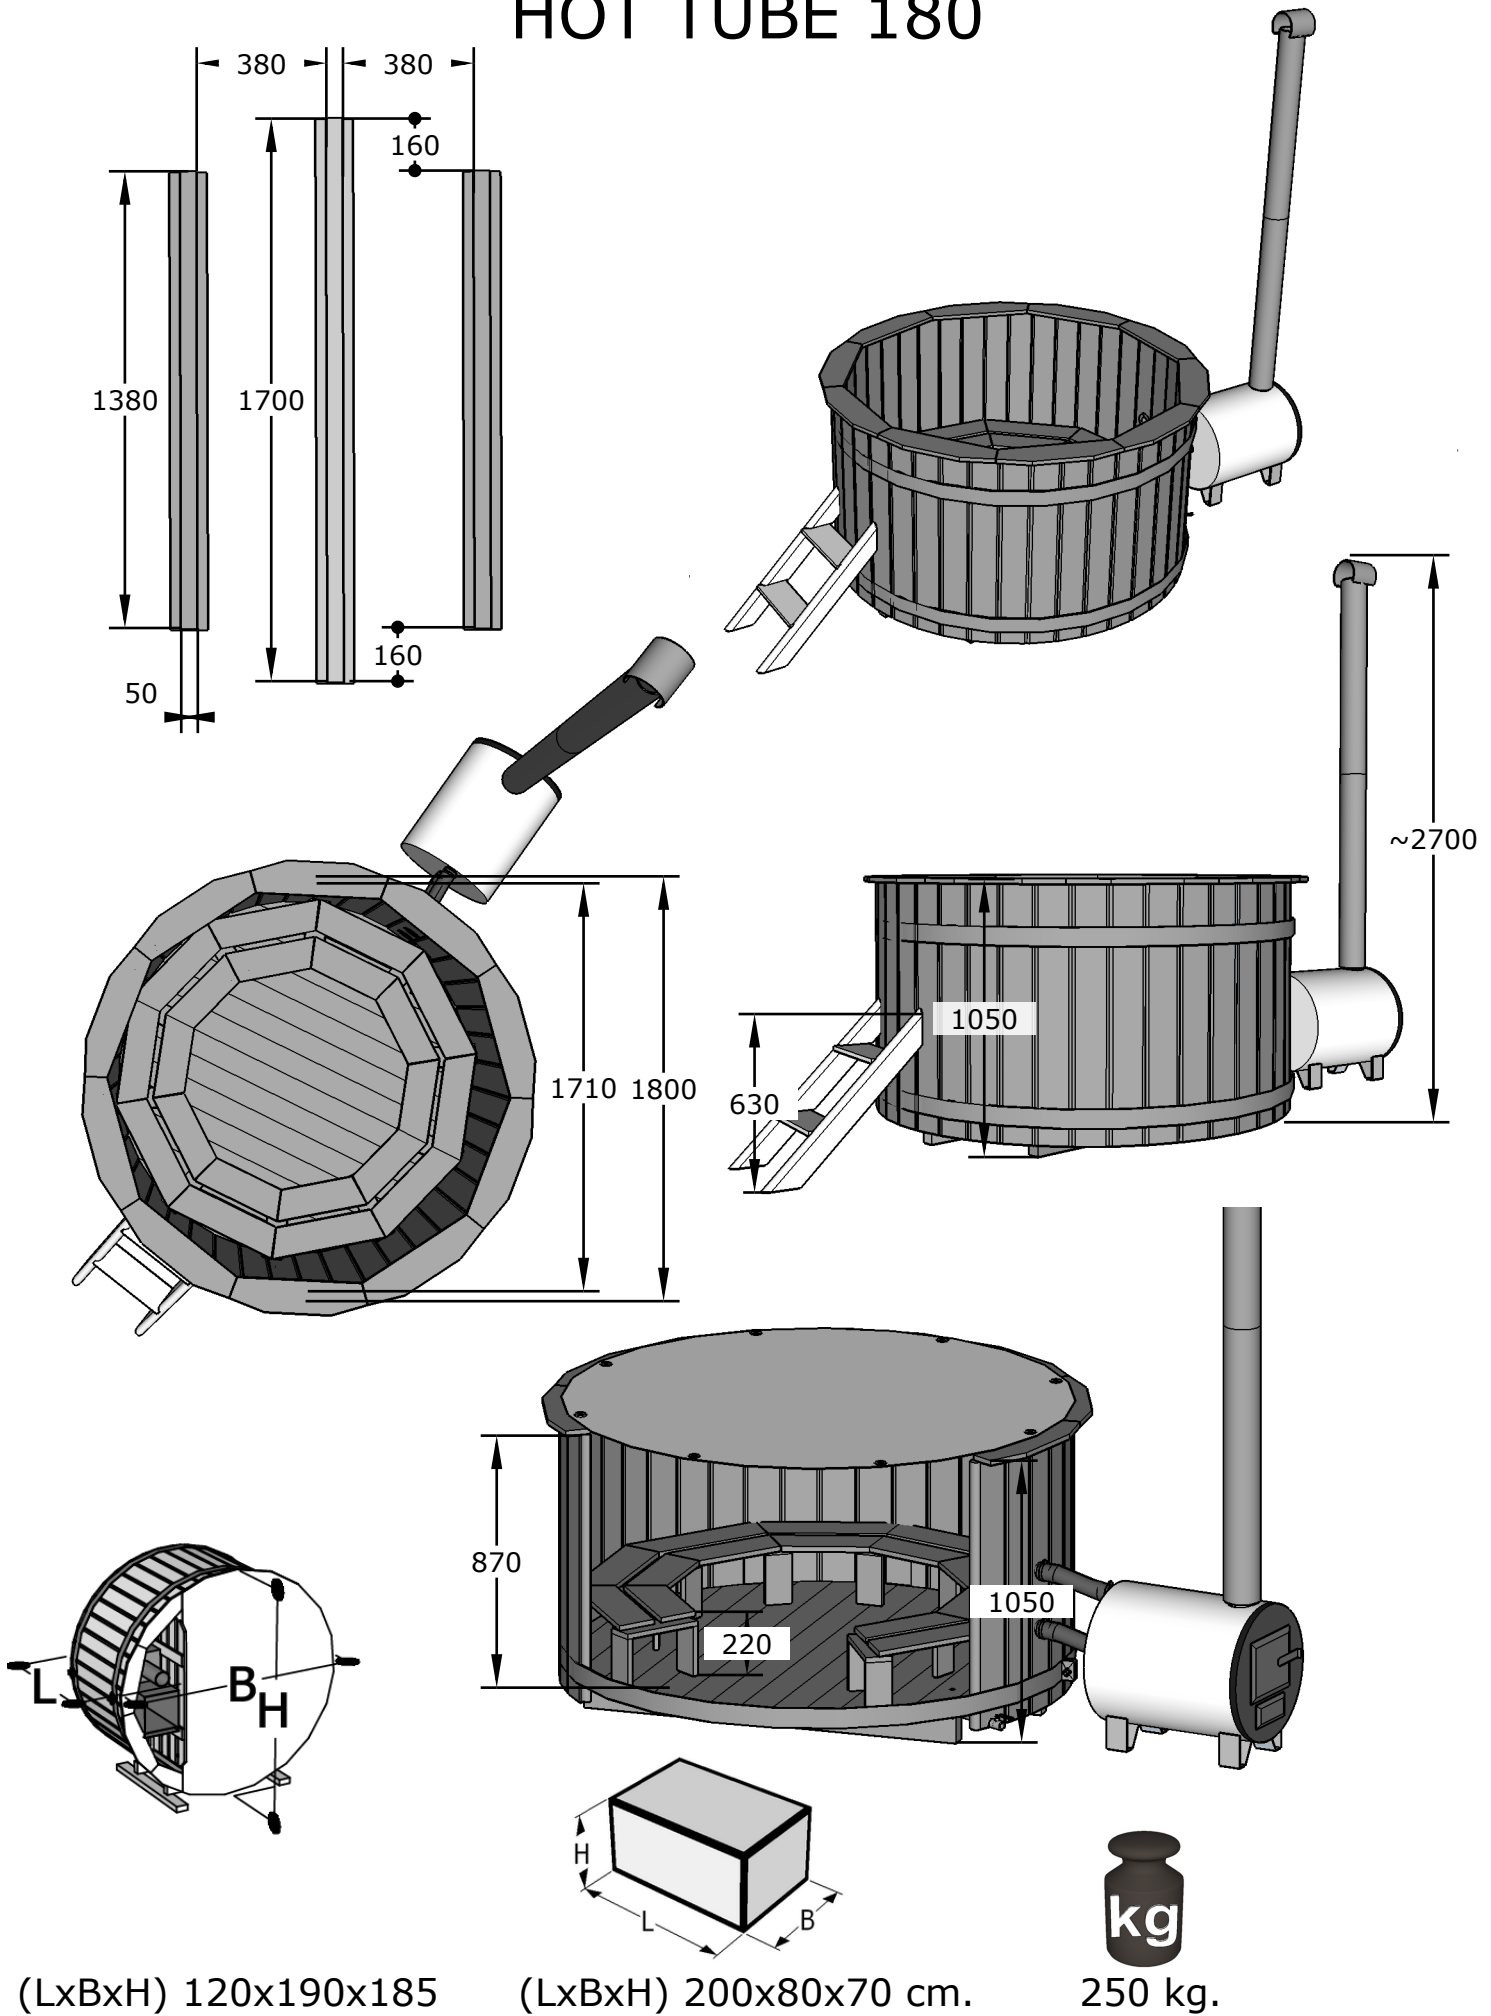

HOT TUBE 180

(LxBxH) 120x190x185

(LxBxH) 200x80x70 cm.

250 kg.