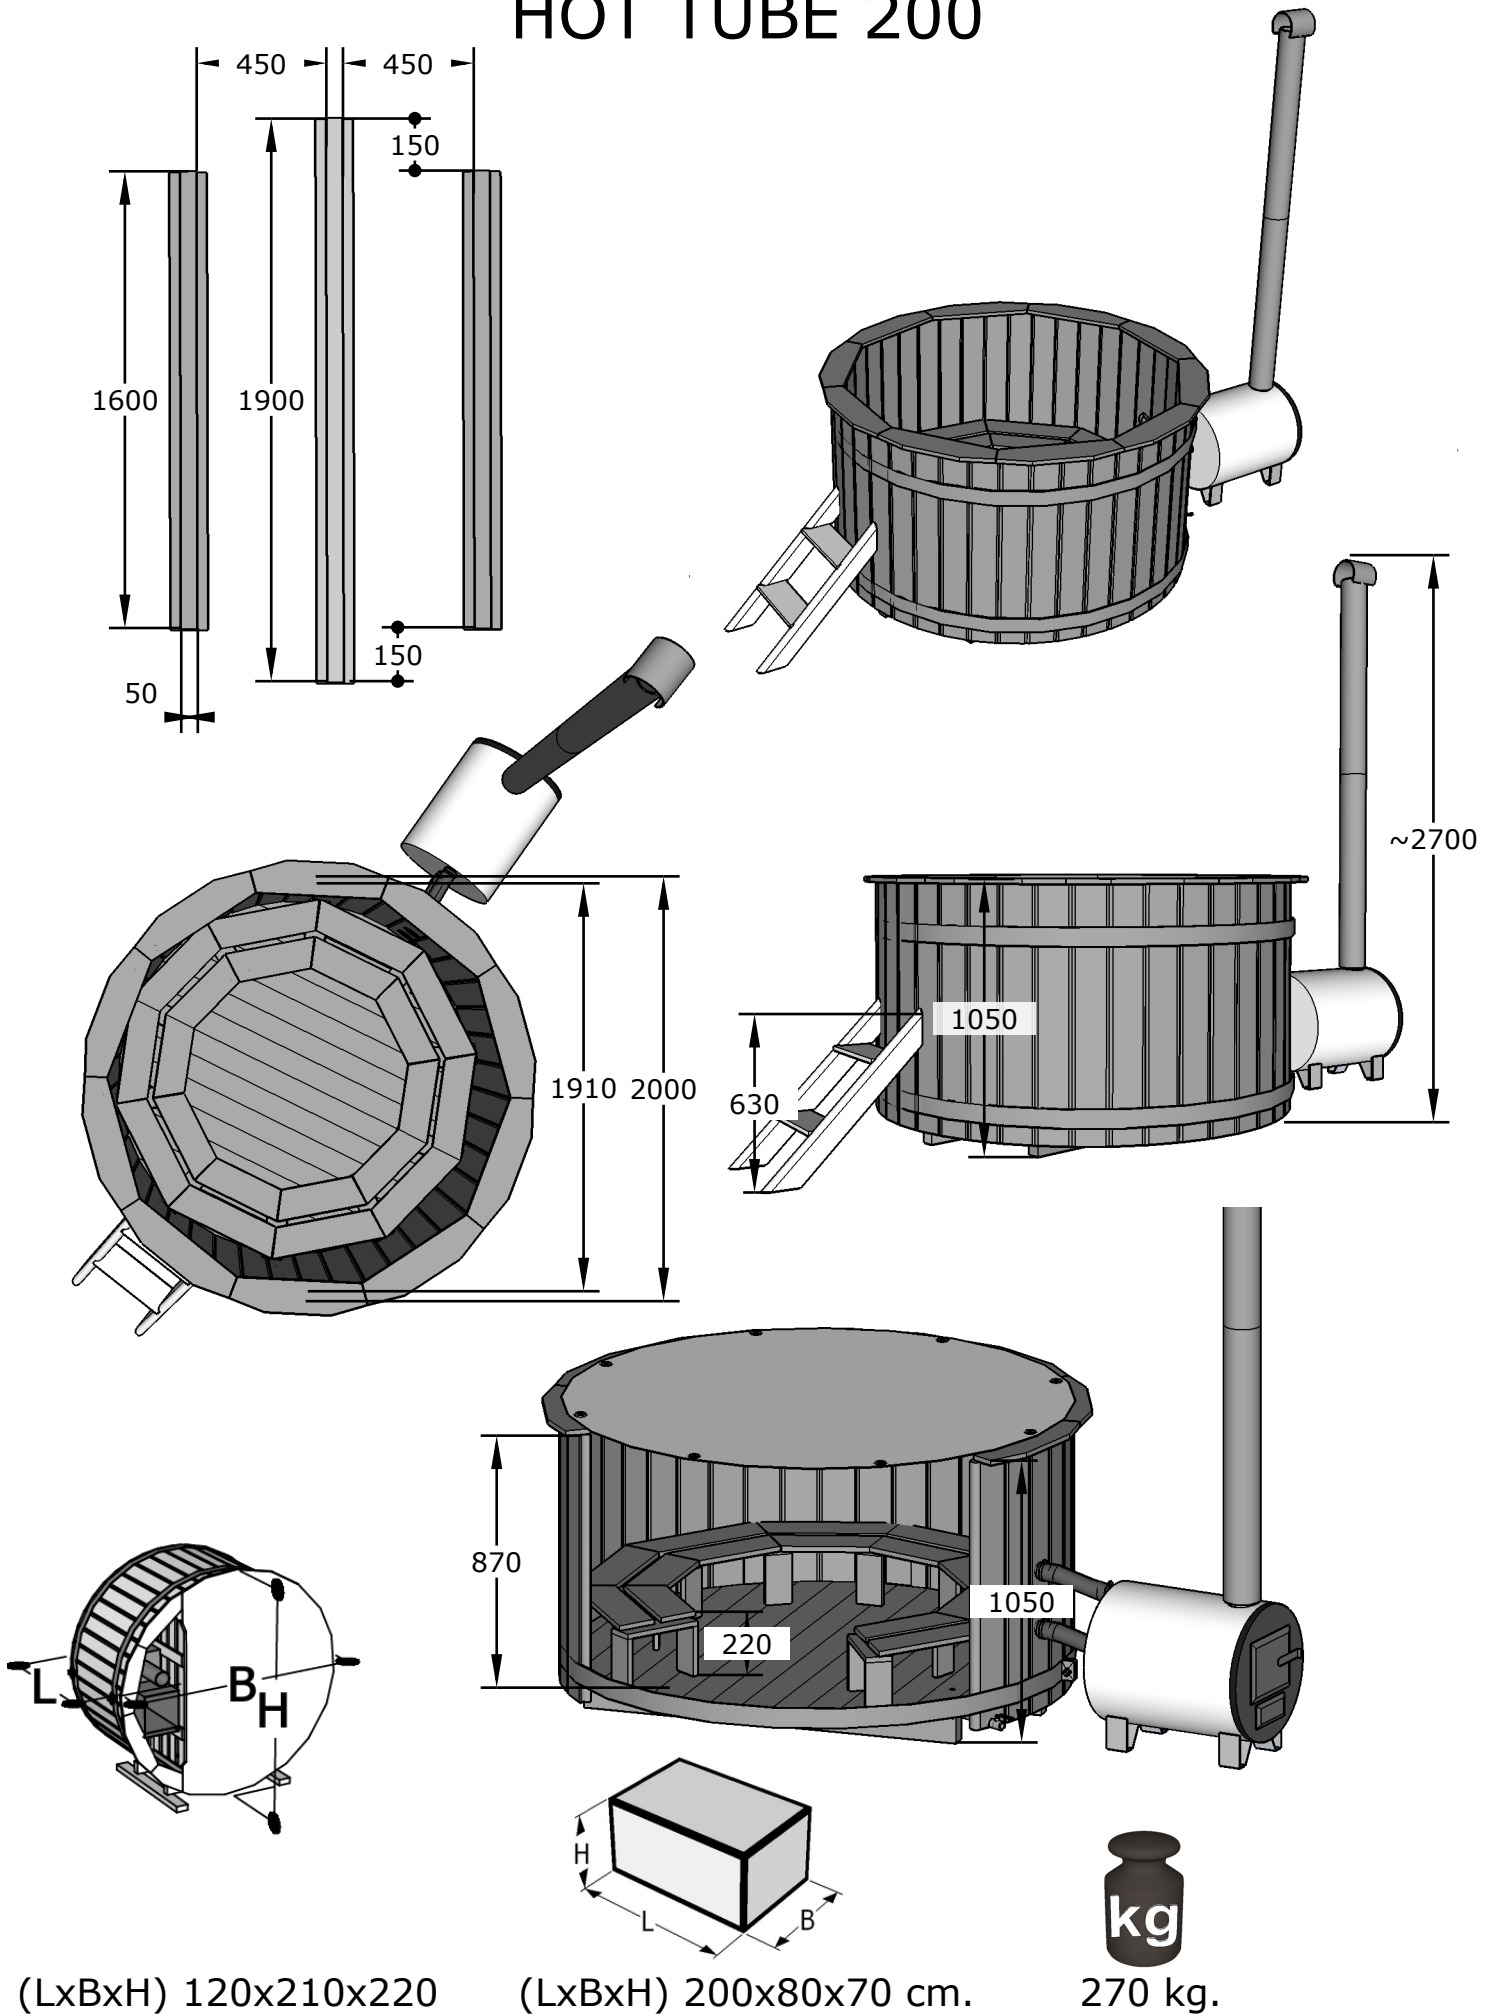

HOT TUBE 200

(LxBxH) 120x210x220

(LxBxH) 200x80x70 cm.

270 kg.